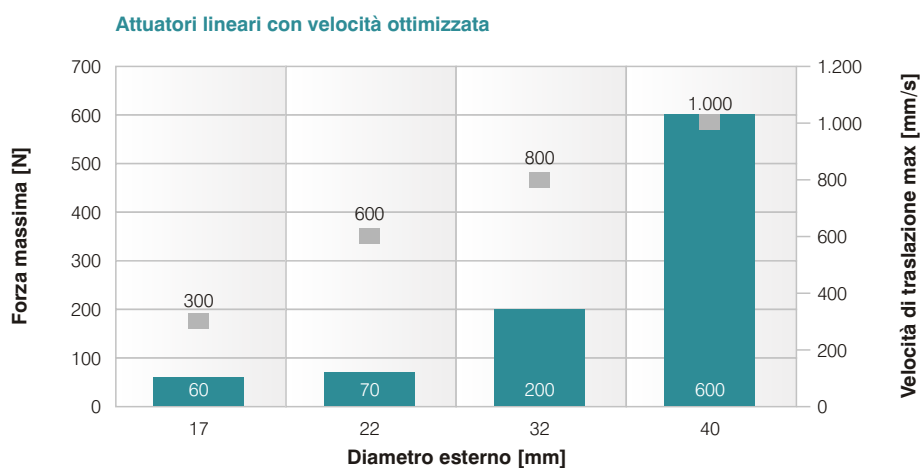

Soluzioni eccellenti per applicazioni complesse

La vostra applicazione

Dimensionamento specifico per il vostro ciclo di carico per un rapporto ottimizzato tra forza, velocità e durata.

■ = Forza massima
■ = Velocità massima