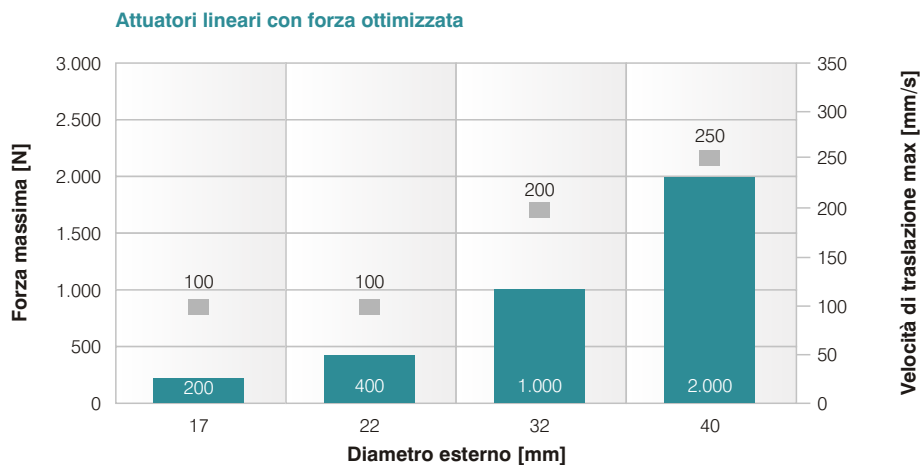

Soluzioni eccellenti per applicazioni complesse

La vostra applicazione

Dimensionamento specifico per il vostro ciclo di carico per un rapporto ottimizzato tra forza, velocità e durata.

■ = Forza massima
■ = Velocità massima