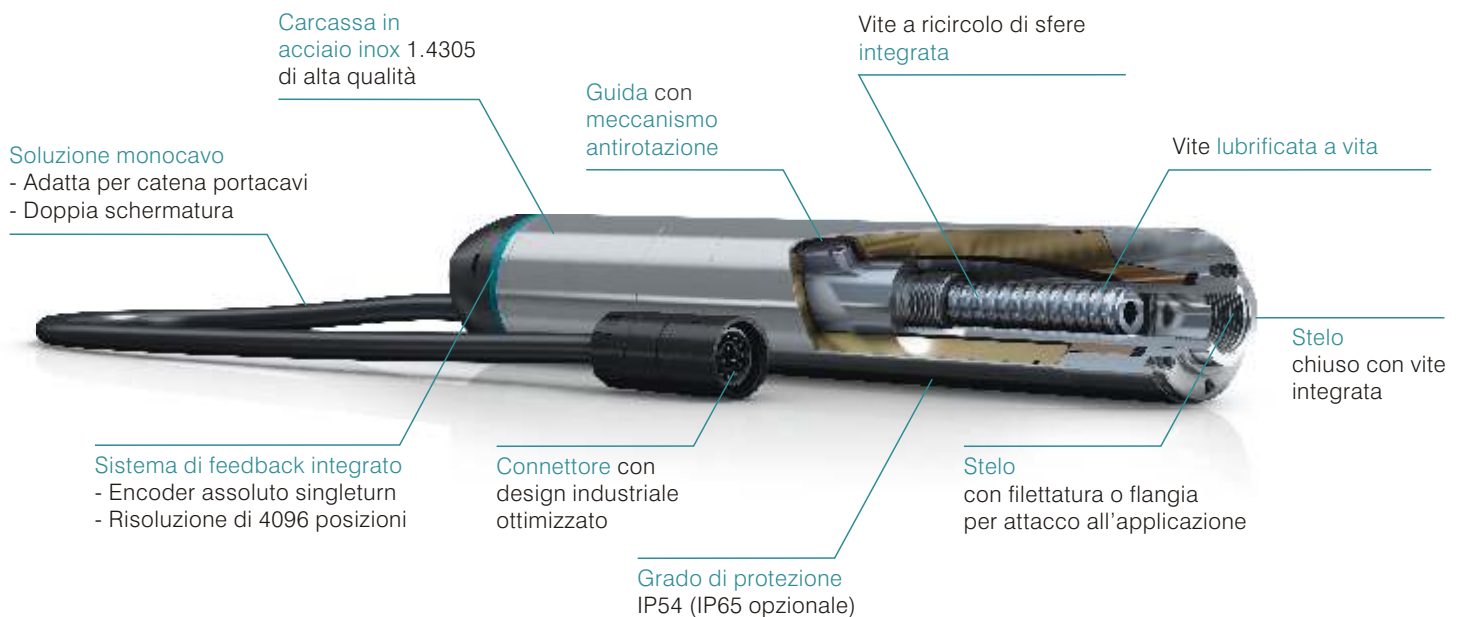

WITTENSTEIN

cyber motor

cyber[®] dynamic line Attuatori lineari

Dinamici
Ad alta densità di coppia
Efficienti

Attuatori lineari

cyber[®] dynamic line con vite integrata

unità	unità	cyber d17		cyber d22		cyber d32		cyber d40	
Diametro	mm	17		22		32		40	
Passo vite	mm	1	3	1	6	2	8	3	10
Corsa	mm	30	100	35	120	40	150	50	200
Lunghezza attuatore	mm	140	210	164	249	199	309	239	389
Tensione nominale	V _{DC}	48							

Vantaggi

Compatti

Unità completamente integrate costituite da motore, vite, meccanismo di antirotazione ed encoder.

Design industriale

Design ottimizzato con vite integrata nello stelo, encoder assoluto e cavo per catena portacavo.

Precisi

Precisione, riproducibilità dei processi e flessibilità grazie alla tecnologia servo.

Connessi

Connessione al sistema di automazione semplice grazie alle interfacce di comunicazione combinabili con gli azionamenti simco[®] drive.

Applicazioni

Posizionamento

Attuatori lineari estremamente precisi e dinamici per un posizionamento affidabile dei componenti.

Movimentazione e presa

Pinze e assi di manipolazione servoelettrici ad alta densità di potenza per applicazioni sofisticate.