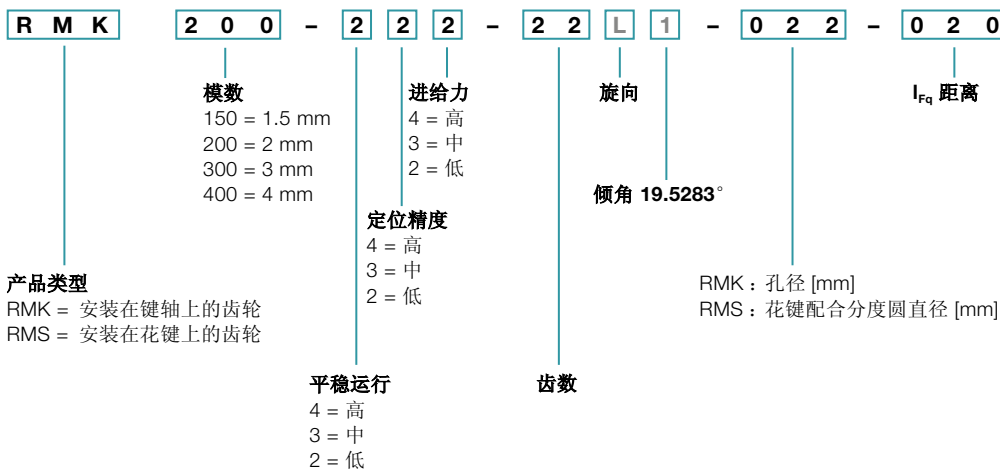

订购代码 Value Linear Systems

齿轮箱 *

齿条

齿轮

M 不可选择组件以灰色标记

* 有关相应目录中可用的齿轮箱的信息, 请访问
www.wittenstein-alpha.com 或来函索要资料

** 仅在确定齿轮箱安装组件时需要完整的电机型号