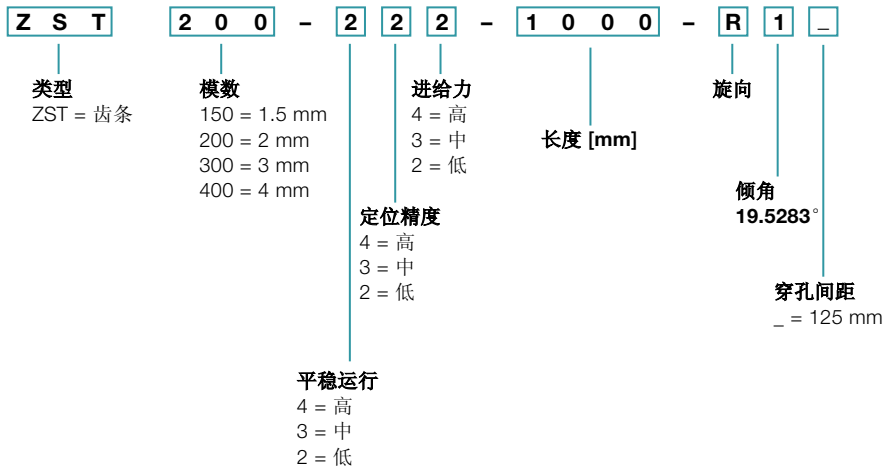

订购代码 Value Linear Systems

齿轮箱 *

齿条

齿轮

M 不可选择组件以灰色标记

* 有关相应目录中可用的齿轮箱的信息, 请访问
www.wittenstein-alpha.com 或来函索要资料

** 仅在确定齿轮箱安装组件时需要完整的电机型号