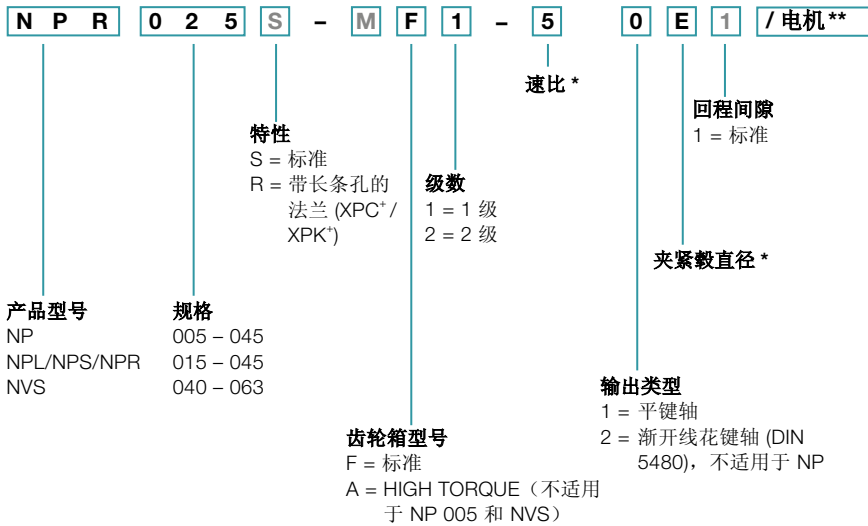

订购代码 Value Linear Systems

齿轮箱 *

齿条

齿轮

M 不可选择组件以灰色标记

* 有关相应目录中可用的齿轮箱的信息, 请访问
www.wittenstein-alpha.com 或来函索要资料

** 仅在确定齿轮箱安装组件时需要完整的电机型号