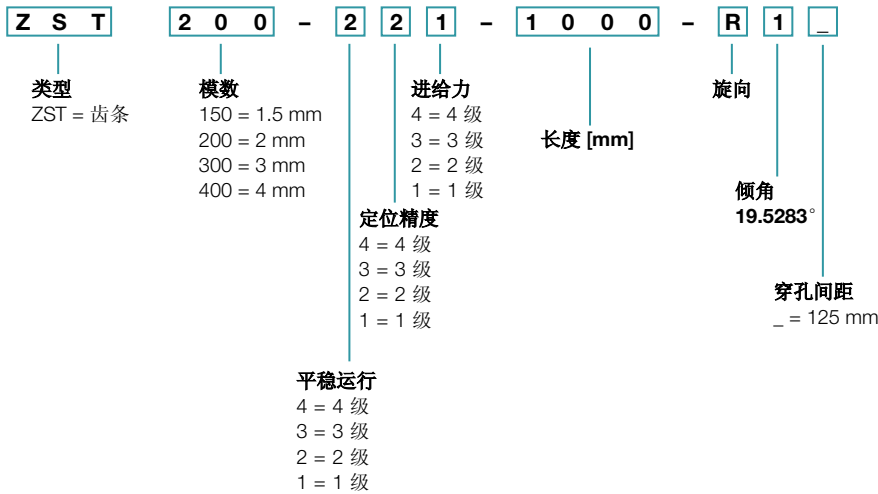

订购代码 Value Linear Systems

齿轮箱 *

M 不可选择组件以灰色标记

* 有关相应目录中可用的齿轮箱的信息, 请访问 www.wittenstein-alpha.com 或来函索要资料

** 仅在确定齿轮箱安装组件时需要完整的电机型号

齿条

齿轮