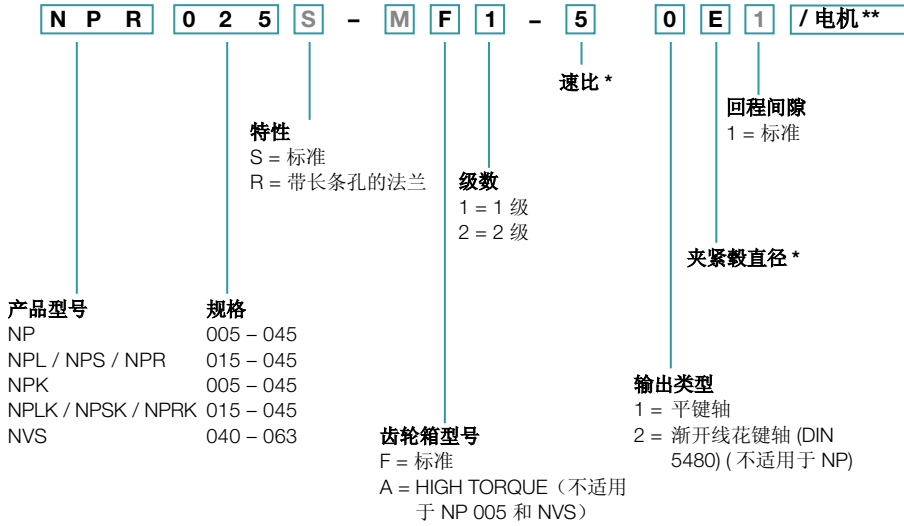

订购代码 Value Linear Systems

齿轮箱 *

M 不可选择组件以灰色标记

* 有关相应目录中可用的齿轮箱的信息, 请访问 www.wittenstein-alpha.com 或来函索要资料

** 仅在确定齿轮箱安装组件时需要完整的电机型号

齿条

齿轮