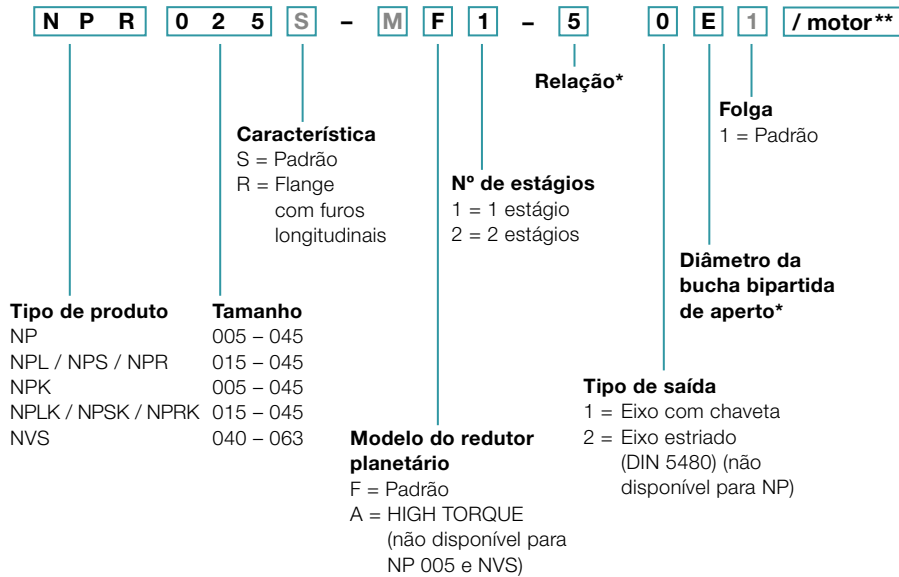

Códigos de pedido Value Linear Systems

Redutor planetário*

Cremlheira

Pinhão

M os componentes não selecionáveis estão marcados em cinza

* Mais informações sobre os redutores estão disponíveis nos respectivos catálogos em www.wittenstein.com.br ou mediante solicitação

** Designação completa do motor requerida somente para determinar as peças de montagem do redutor planetário