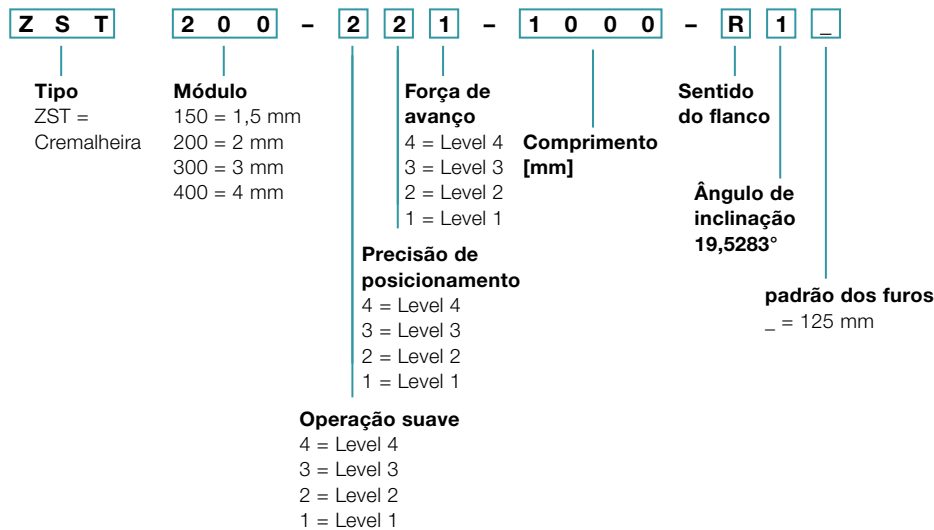

Códigos de pedido Value Linear Systems

Redutor planetário*

Cremlheira

Pinhão

M os componentes não selecionáveis estão marcados em cinza

* Mais informações sobre os redutores estão disponíveis nos respectivos catálogos em www.wittenstein.com.br ou mediante solicitação

** Designação completa do motor requerida somente para determinar as peças de montagem do redutor planetário