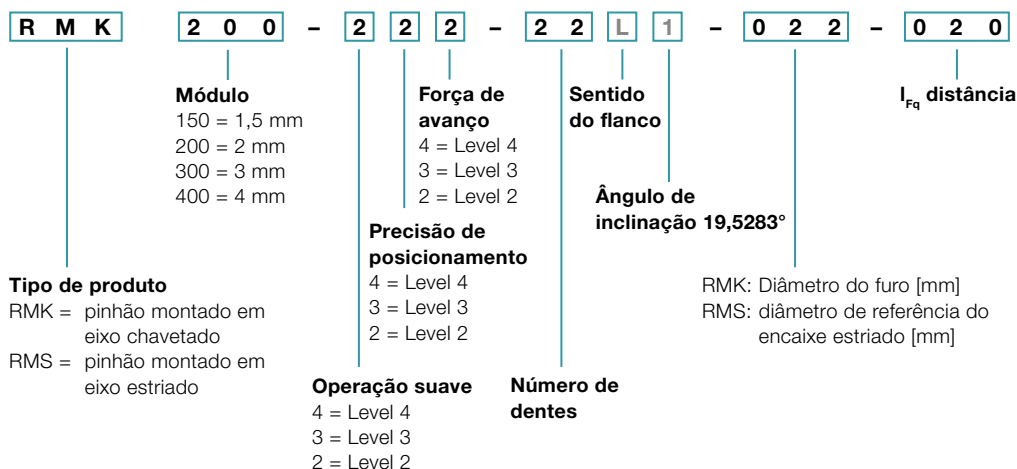

Códigos de pedido Value Linear Systems

Redutor planetário*

Cremlheira

Pinhão

M os componentes não selecionáveis estão marcados em cinza

* Mais informações sobre os redutores estão disponíveis nos respectivos catálogos em www.wittenstein.com.br ou mediante solicitação

** Designação completa do motor requerida somente para determinar as peças de montagem do redutor planetário