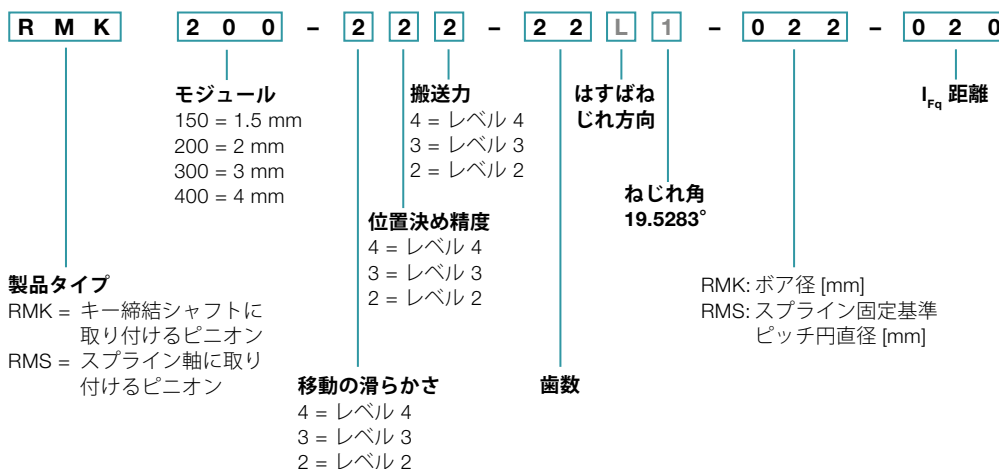

注文コード

減速機*

ラック

ピニオン

M 選択できないコンポーネントは灰色表示

* 減速機に関する詳しい情報については、それぞれのカタログを www.wittenstein-alpha.com、または当社にお問い合わせください。

** モーターのフル型式は、減速機の取り合い部品を決めるために必要です。