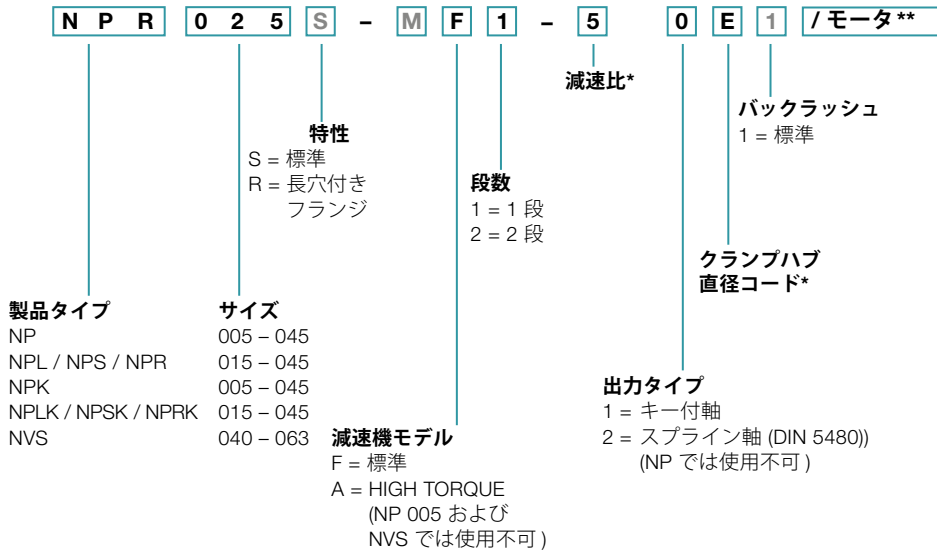

注文コード

減速機*

ラック

ピニオン

M 選択できないコンポーネントは灰色表示

* 減速機に関する詳しい情報については、それぞれのカタログを www.wittenstein-alpha.com、または当社にお問い合わせください。

** モーターのフル型式は、減速機の取り合い部品を決めるために必要です。