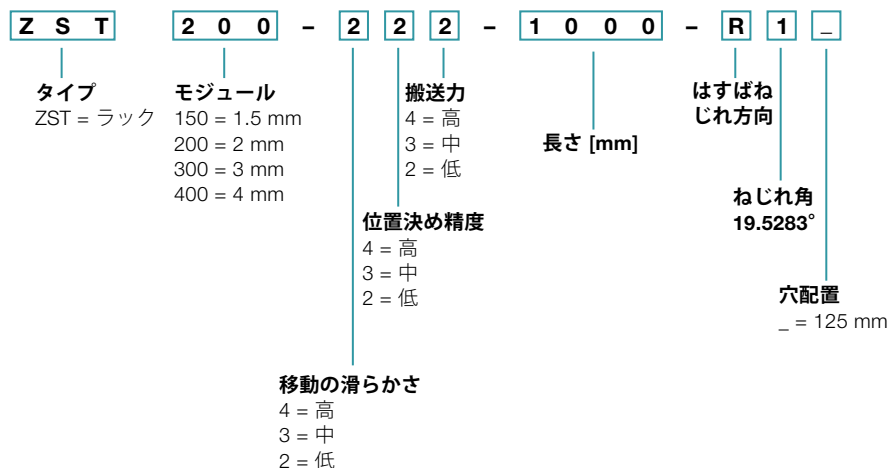

注文コード Value Linear Systems

減速機*

ラック

ピニオン

M 選択できないコンポーネントは灰色表示

* 減速機に関する詳しい情報については、それぞれのカタログを www.wittenstein-alpha.com、または当社にお問い合わせください。

** モータのフル型式は、減速機の取り付け合い部品を決めるために必要です。