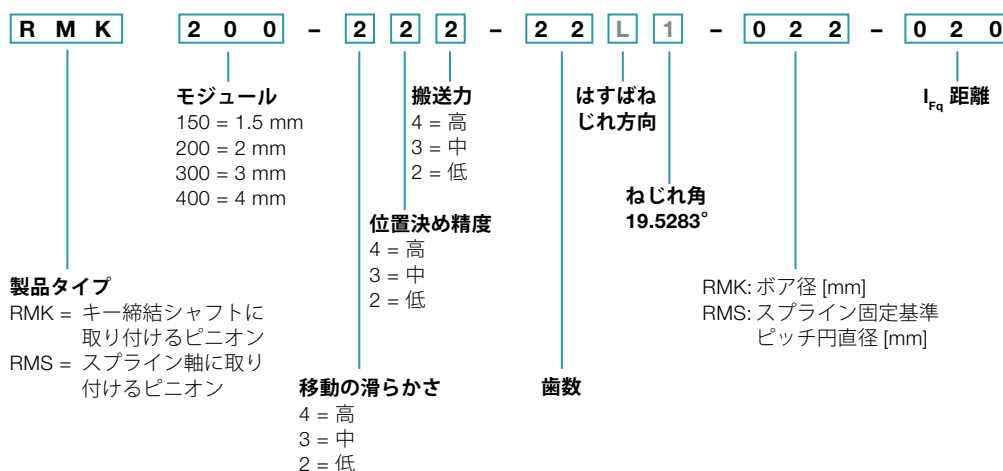

注文コード Value Linear Systems

減速機*

ラック

ピニオン

M 選択できないコンポーネントは灰色表示

* 減速機に関する詳しい情報については、それぞれのカタログを www.wittenstein-alpha.com、または当社にお問い合わせください。

** モータのフル型式は、減速機の取り付け合い部品を決めるために必要です。