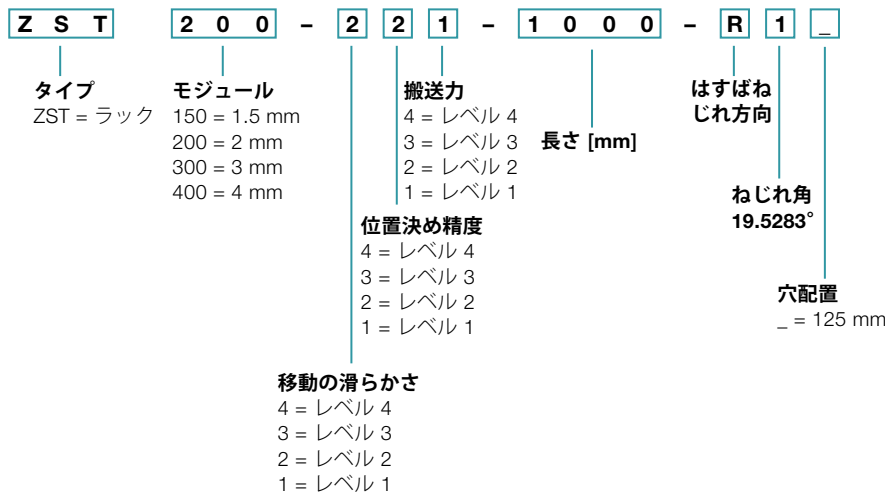

注文コード

減速機*

ラック

ピニオン

M 選択できないコンポーネントは灰色表示

* 減速機に関する詳しい情報については、それぞれのカタログを www.wittenstein-alpha.com、または当社にお問い合わせください。

** モーターのフル型式は、減速機の取り合い部品を決めるために必要です。