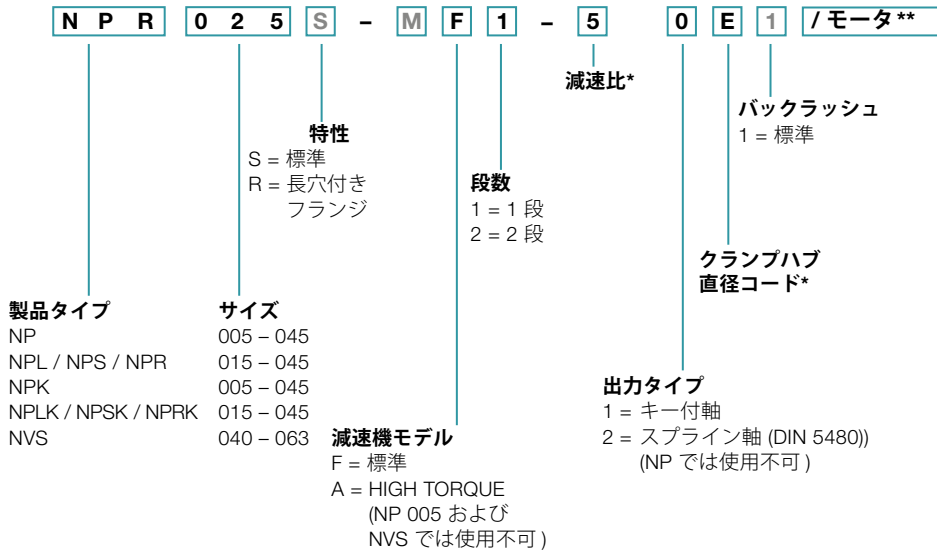

注文コード Value Linear Systems

減速機*

M 選択できないコンポーネントは灰色表示

* 減速機に関する詳しい情報については、それぞれのカタログを www.wittenstein-alpha.com、または当社にお問い合わせください。

** モーターのフル型式は、減速機の取り合い部品を決めるために必要です。

ラック

ピニオン