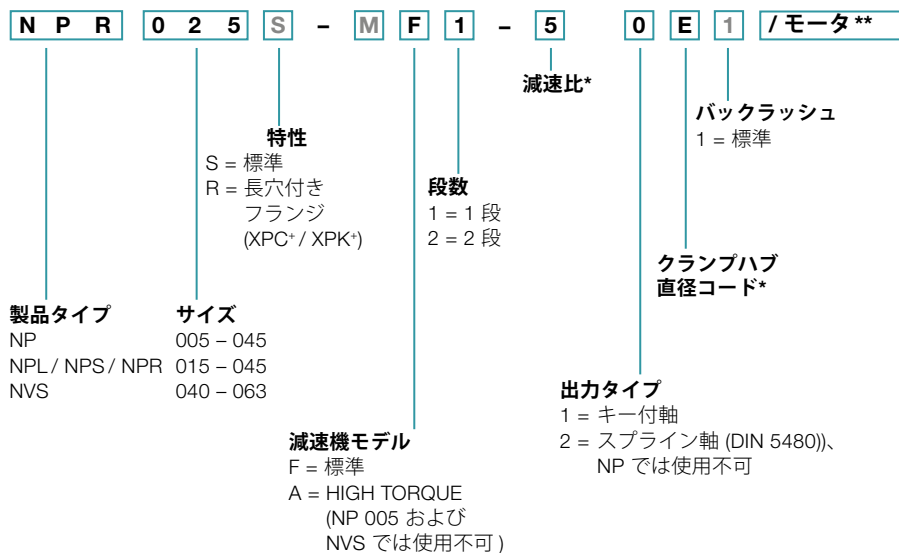

注文コード Value Linear Systems

減速機*

ラック

ピニオン

M 選択できないコンポーネントは灰色表示

* 減速機に関する詳しい情報については、それぞれのカタログを www.wittenstein-alpha.com、または当社にお問い合わせください。

** モータのフル型式は、減速機の取り付け合い部品を決めるために必要です。