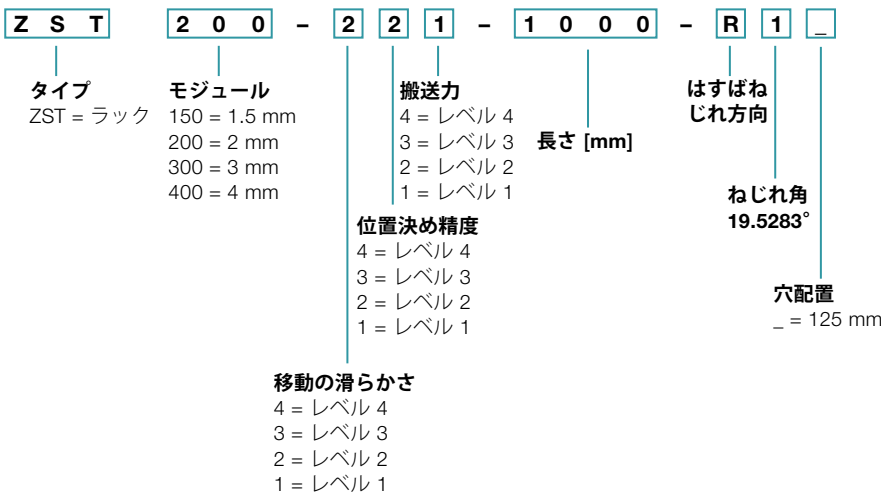

注文コード Value Linear Systems

減速機*

M 選択できないコンポーネントは灰色表示

* 減速機に関する詳しい情報については、それぞれのカタログを www.wittenstein-alpha.com、または当社にお問い合わせください。

** モーターのフル型式は、減速機の取り合い部品を決めるために必要です。

ラック

ピニオン