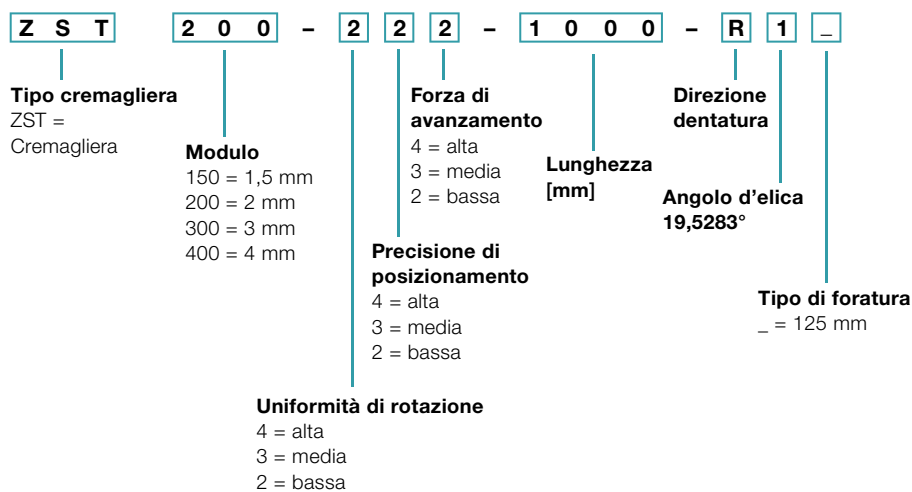

Codice d'ordine

Riduttore*

Cremaiera

Pignone

M I componenti non selezionabili sono riportati in grigio

* Per ulteriori informazioni sui riduttori, consultare i rispettivi cataloghi, disponibili sul sito www.wittenstein.it

** La completa nomenclatura del motore è richiesta solo per determinare i componenti di accoppiamento del riduttore