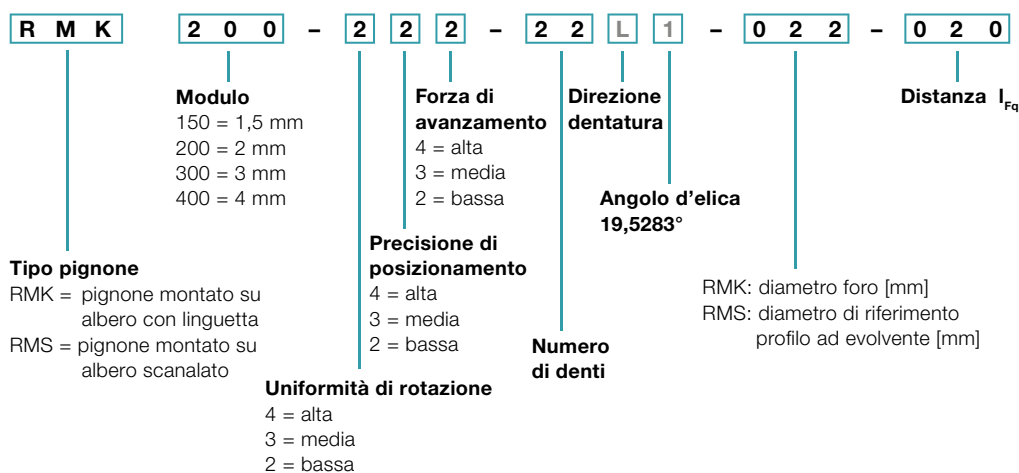

Codice d'ordine

Riduttore*

Cremaiera

Pignone

M I componenti non selezionabili sono riportati in grigio

* Per ulteriori informazioni sui riduttori, consultare i rispettivi cataloghi, disponibili sul sito www.wittenstein.it

** La completa nomenclatura del motore è richiesta solo per determinare i componenti di accoppiamento del riduttore