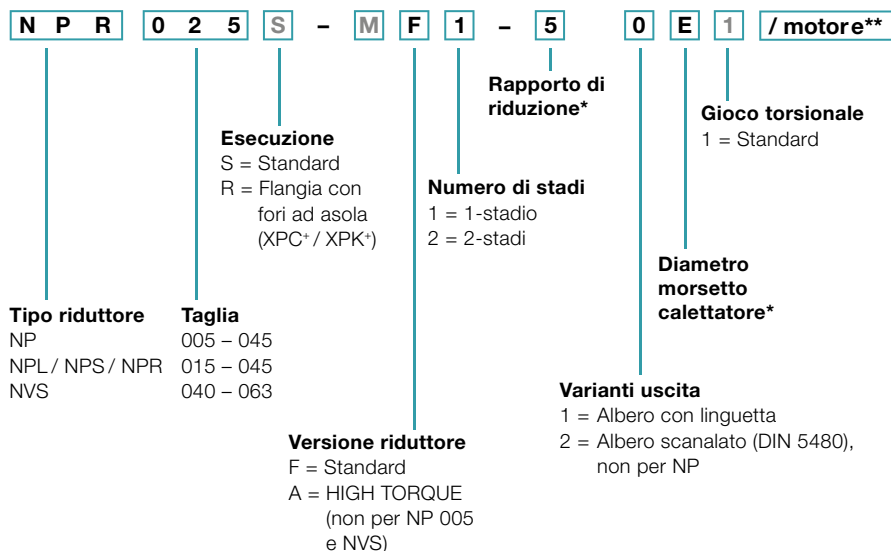

Codice d'ordine

Riduttore*

Cremaiera

Pignone

M I componenti non selezionabili sono riportati in grigio

* Per ulteriori informazioni sui riduttori, consultare i rispettivi cataloghi, disponibili sul sito www.wittenstein.it

** La completa nomenclatura del motore è richiesta solo per determinare i componenti di accoppiamento del riduttore