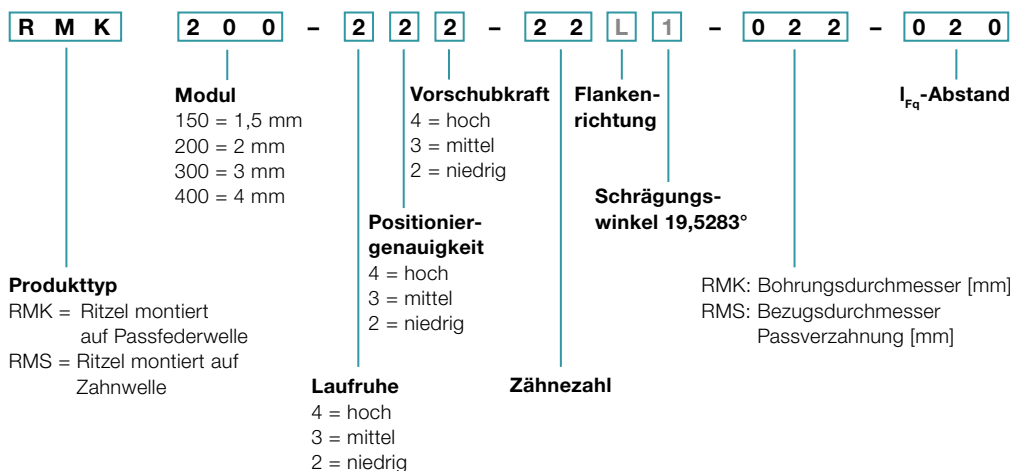

Bestellschlüssel Value Linear Systems

Getriebe*

Zahnstange

Ritzel

M Nicht wählbare Bestandteile sind in grau dargestellt

* weitere Informationen zu den Getrieben erhalten Sie in den jeweiligen Katalogen, unter www.wittenstein-alpha.de oder auf Anfrage

** vollständige Motorenbezeichnung lediglich zur Bestimmung der Anbauteile Getriebe erforderlich