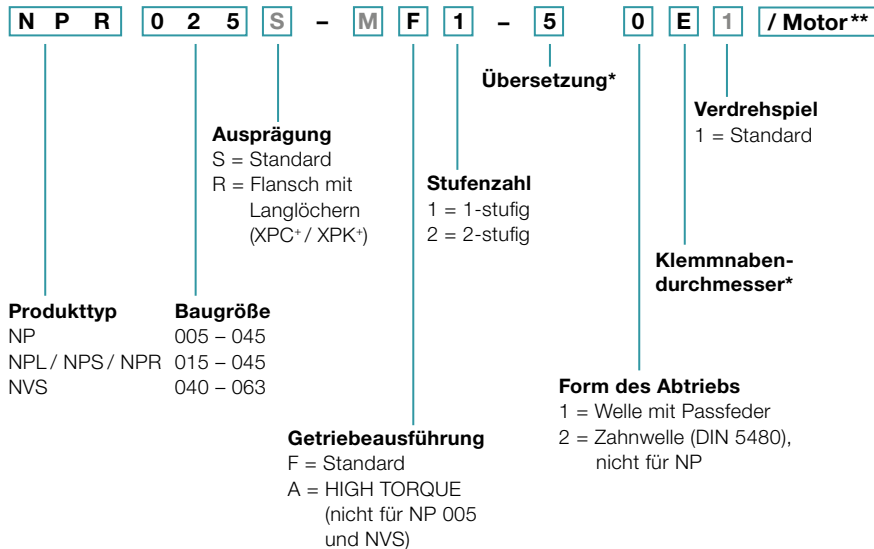

Bestellschlüssel Value Linear Systems

Getriebe*

Zahnstange

Ritzel

M Nicht wählbare Bestandteile sind in grau dargestellt

* weitere Informationen zu den Getrieben erhalten Sie in den jeweiligen Katalogen, unter www.wittenstein-alpha.de oder auf Anfrage

** vollständige Motorenbezeichnung lediglich zur Bestimmung der Anbauteile Getriebe erforderlich