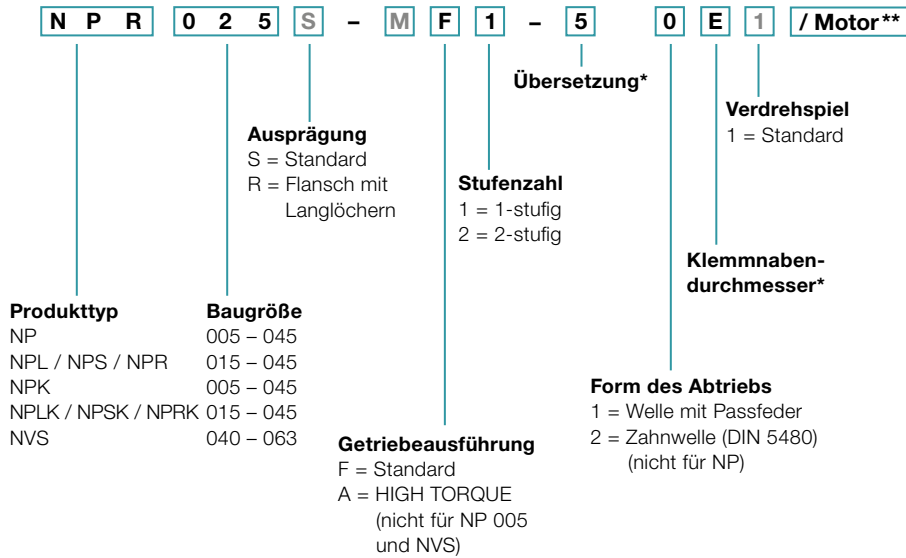

Bestellschlüssel Value Linear Systems

Getriebe*

Zahnstange

Ritzel

M Nicht wählbare Bestandteile sind in grau dargestellt

* weitere Informationen zu den Getrieben erhalten Sie in den jeweiligen Katalogen, unter www.wittenstein-alpha.de oder auf Anfrage

** vollständige Motorenbezeichnung lediglich zur Bestimmung der Anbauteile Getriebe erforderlich