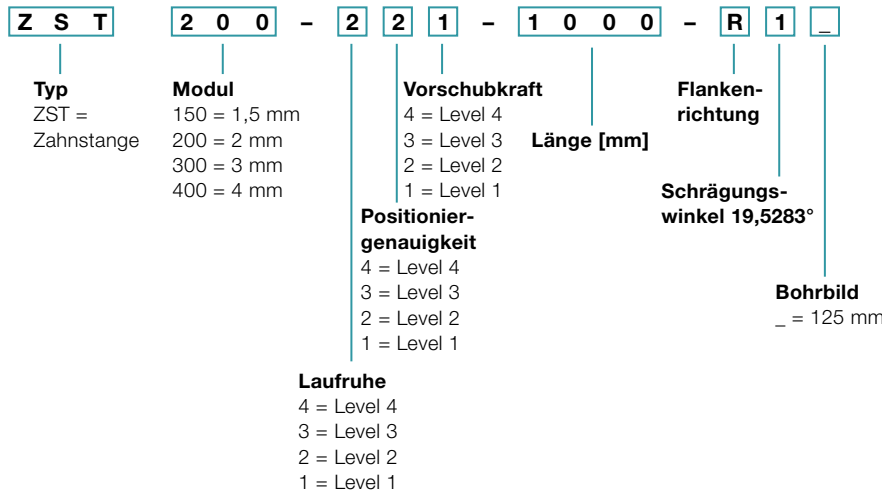

Bestellschlüssel Value Linear Systems

Getriebe*

Zahnstange

Ritzel

M Nicht wählbare Bestandteile sind in grau dargestellt

* weitere Informationen zu den Getrieben erhalten Sie in den jeweiligen Katalogen, unter www.wittenstein-alpha.de oder auf Anfrage

** vollständige Motorenbezeichnung lediglich zur Bestimmung der Anbauteile Getriebe erforderlich