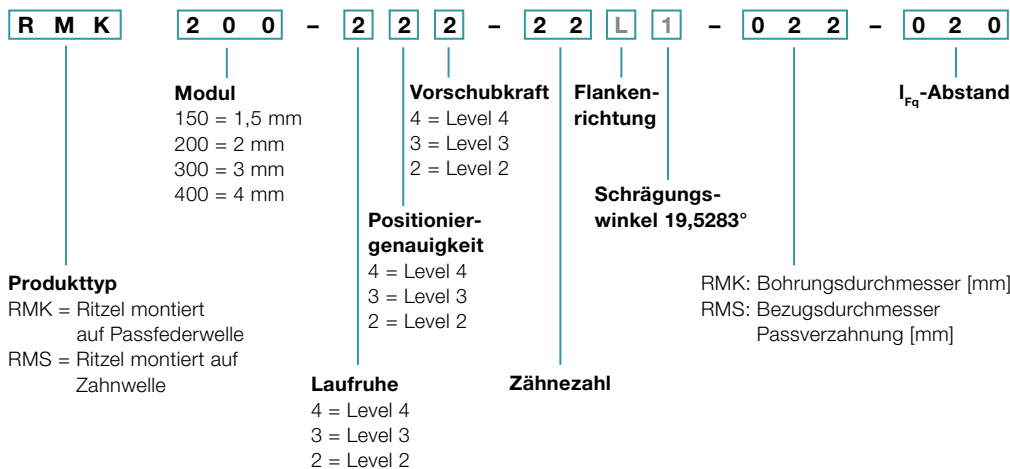

Bestellschlüssel Value Linear Systems

Getriebe*

Zahnstange

Ritzel

M Nicht wählbare Bestandteile sind in grau dargestellt

* weitere Informationen zu den Getrieben erhalten Sie in den jeweiligen Katalogen, unter www.wittenstein-alpha.de oder auf Anfrage

** vollständige Motorenbezeichnung lediglich zur Bestimmung der Anbauteile Getriebe erforderlich