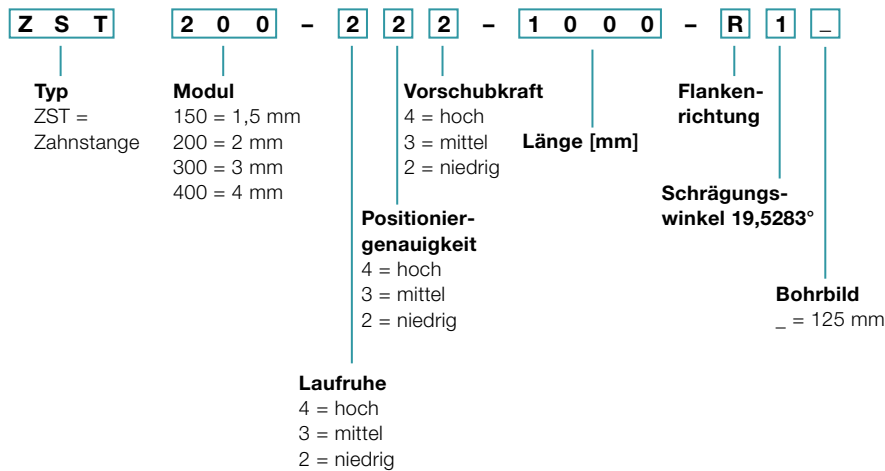

Bestellschlüssel Value Linear Systems

Getriebe*

Zahnstange

Ritzel

M Nicht wählbare Bestandteile sind in grau dargestellt

* weitere Informationen zu den Getrieben erhalten Sie in den jeweiligen Katalogen, unter www.wittenstein-alpha.de oder auf Anfrage

** vollständige Motorenbezeichnung lediglich zur Bestimmung der Anbauteile Getriebe erforderlich