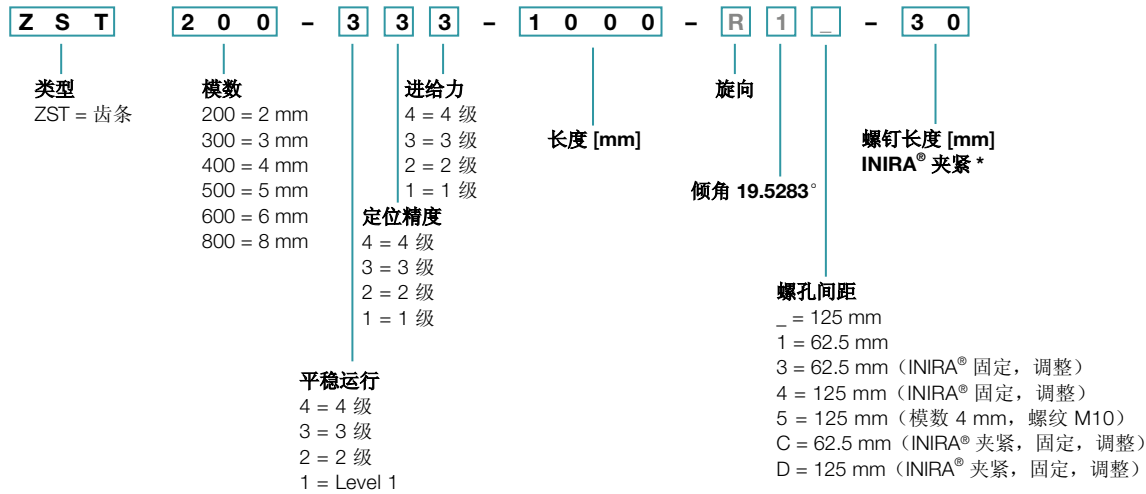

订购代码 Premium Linear Systems

齿轮箱 *

齿条

齿轮

M 不能选择以灰色字体显示的组件

* 有关相应目录中可用的齿轮箱的信息, 请在线访问 www.wittenstein-alpha.com 或来函索要资料

** 仅在确定齿轮箱安装组件时需要完整的电机型号

* 有关可用螺钉长度的概述, 请参阅第 130 页