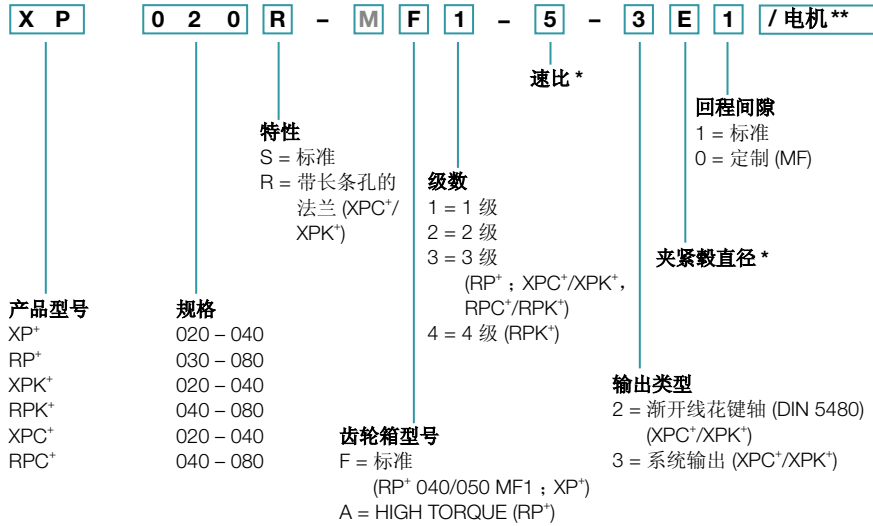

订购代码 Premium Linear Systems

齿轮箱 *

齿条

齿轮

M 不能选择以灰色字体显示的组件

* 有关相应目录中可用的齿轮箱的信息, 请在线访问 www.wittenstein-alpha.com 或来函索要资料

** 仅在确定齿轮箱安装组件时需要完整的电机型号

* 有关可用螺钉长度的概述, 请参阅第 130 页