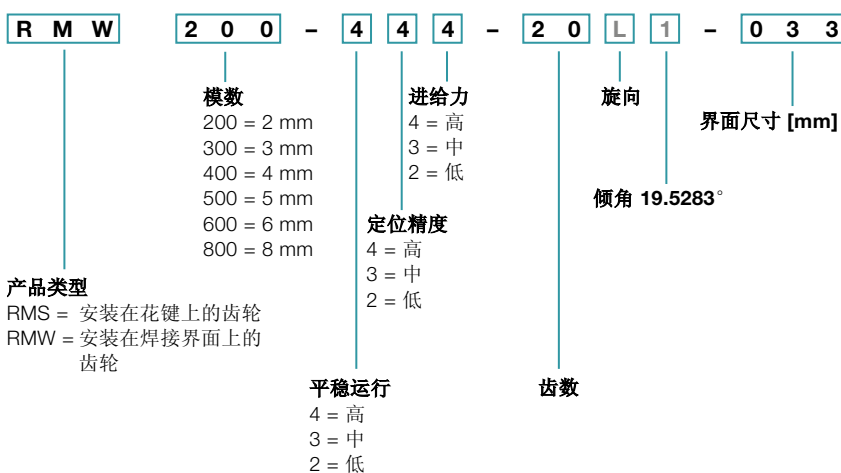

订购代码 Premium Linear Systems

齿轮箱 *

齿条

齿轮

M 不能选择以灰色字体显示的组件

* 有关相应目录中可用的齿轮箱的信息, 请在线访问 www.wittenstein-alpha.com 或来函索要资料

** 仅在确定齿轮箱安装组件时需要完整的电机型号

* 有关可用螺钉长度的概述, 请参阅第 124 页