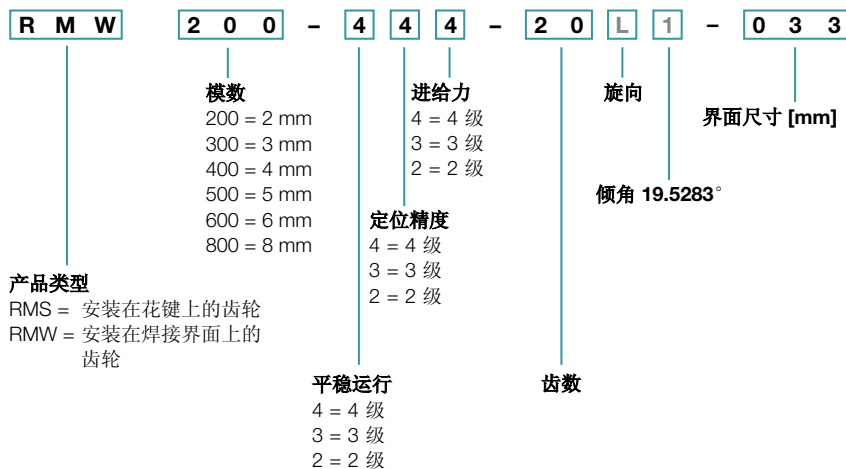

订购代码 Premium Linear Systems

齿轮箱 *

齿条

齿轮

M 不能选择以灰色字体显示的组件

* 有关相应目录中可用的齿轮箱的信息, 请在线访问 www.wittenstein-alpha.com 或来函索要资料

** 仅在确定齿轮箱安装组件时需要完整的电机型号

* 有关可用螺钉长度的概述, 请参阅第 130 页