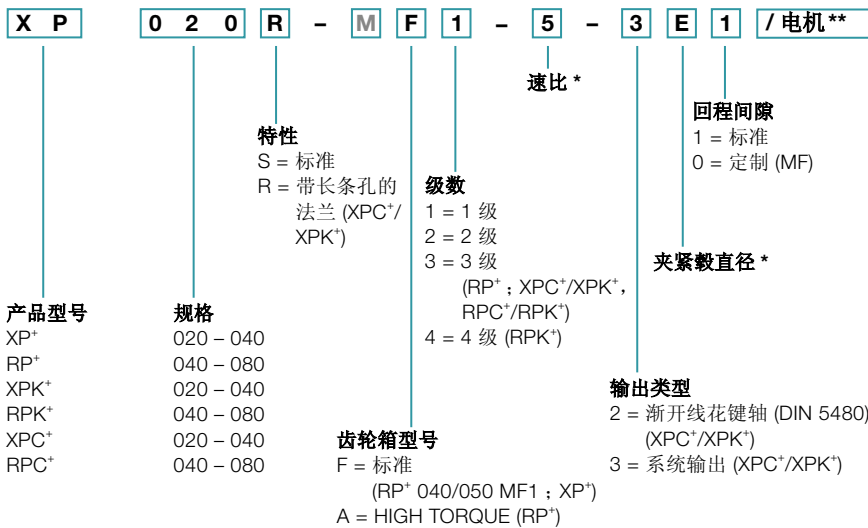

订购代码 Premium Linear Systems

齿轮箱 *

齿条

齿轮

M 不能选择以灰色字体显示的组件

* 有关相应目录中可用的齿轮箱的信息, 请在线访问 www.wittenstein-alpha.com 或来函索要资料

** 仅在确定齿轮箱安装组件时需要完整的电机型号

* 有关可用螺钉长度的概述, 请参阅第 124 页