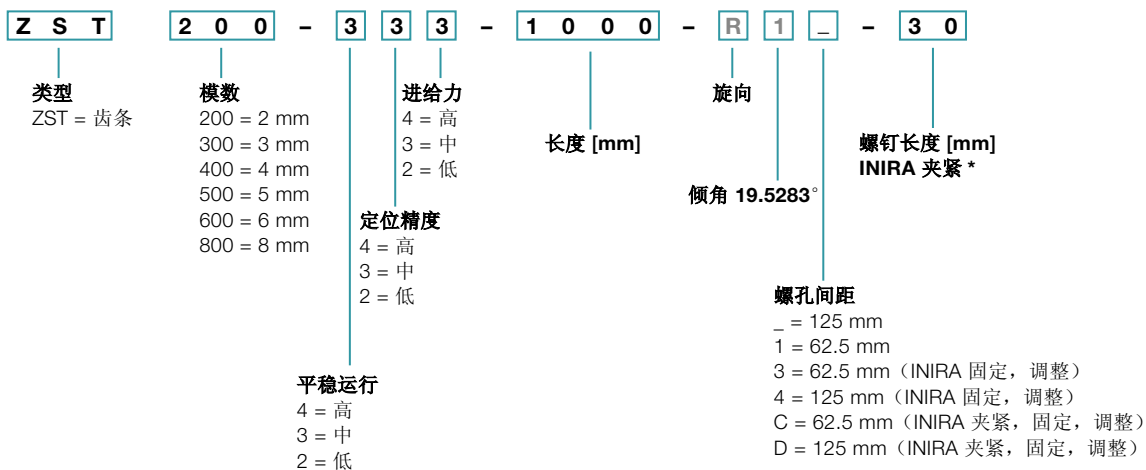

订购代码 Premium Linear Systems

齿轮箱 *

齿条

齿轮

M 不能选择以灰色字体显示的组件

* 有关相应目录中可用的齿轮箱的信息, 请在线访问 www.wittenstein-alpha.com 或来函索要资料

** 仅在确定齿轮箱安装组件时需要完整的电机型号

* 有关可用螺钉长度的概述, 请参阅第 124 页