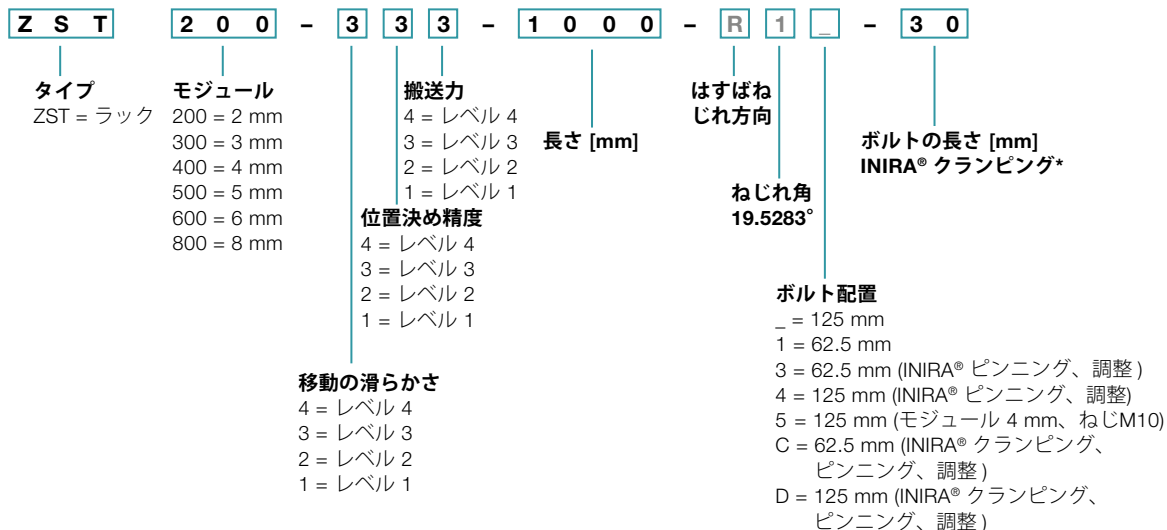

注文コード Premium Linear Systems

減速機*

M 灰色文字のコンポーネントは選択できません

* 減速機に関する詳しい情報については、それぞれのカタログを www.wittenstein-alpha.com からオンラインで、または当社にお問い合わせください
 ** モータのフル型式は、減速機の取り付け部品を決めるために必要です。

ラック

* ご利用いただけるねじの長さの概要は 130 ページを参照してください