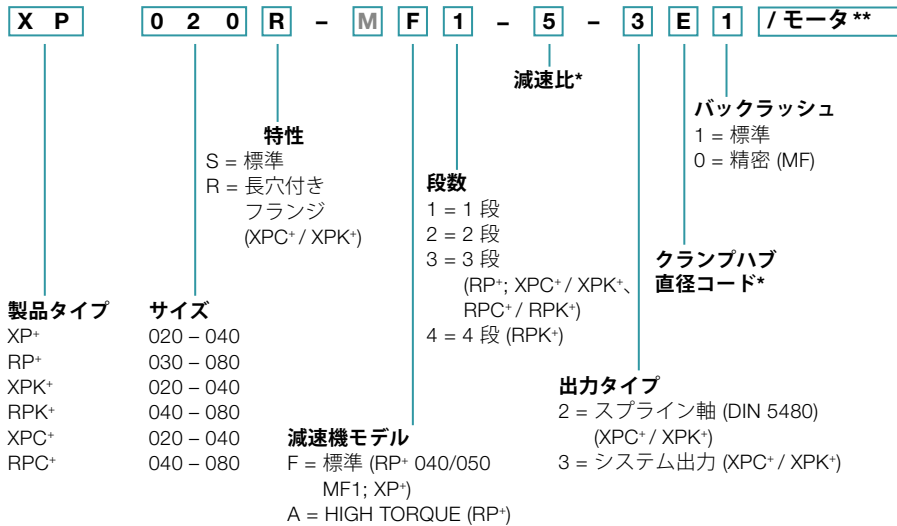

注文コード Premium Linear Systems

減速機*

M 灰色文字のコンポーネントは選択できません

* 減速機に関する詳しい情報については、それぞれのカタログを www.wittenstein-alpha.com からオンラインで、または当社にお問い合わせください
 ** モータのフル型式は、減速機の取り付け部品を決めるために必要です。

ラック

* ご利用いただけるねじの長さの概要は 130 ページを参照してください

ピニオン