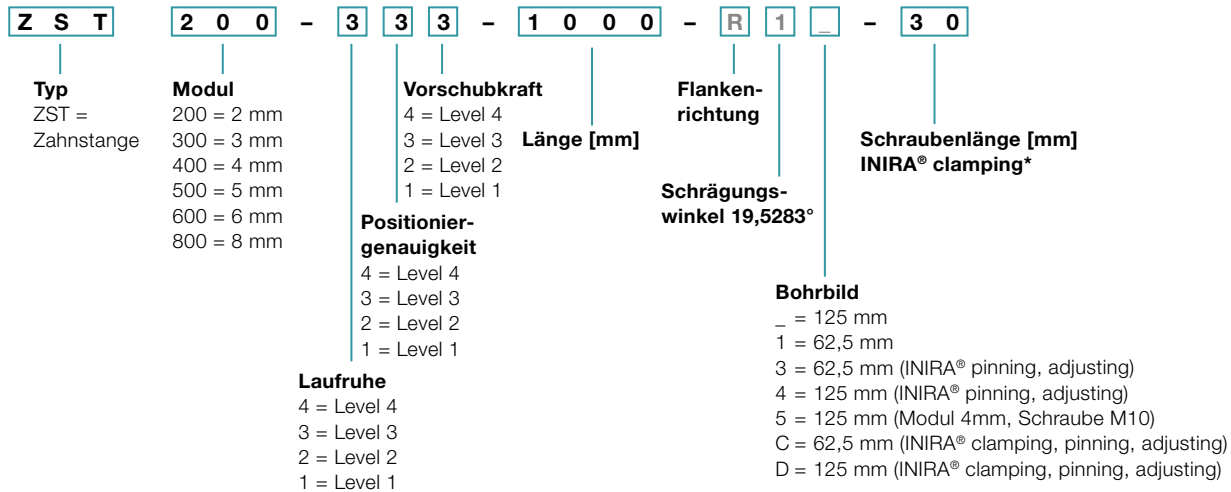

# Bestellschlüssel Premium Linear Systems

## Getriebe\*

## Zahnstange