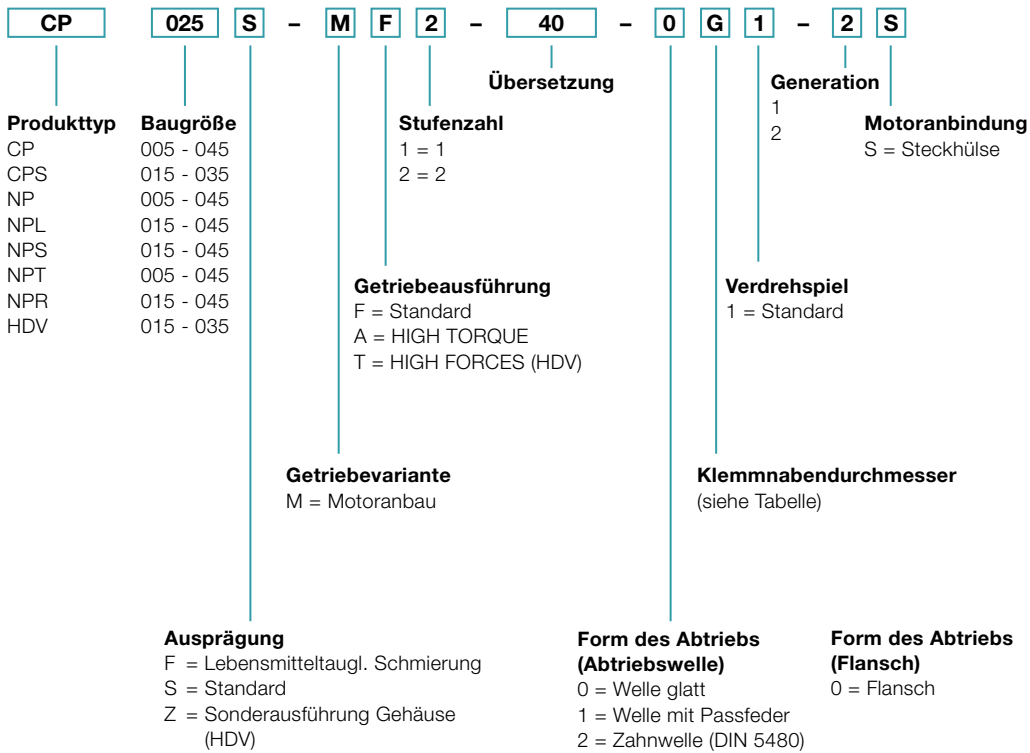

# Bestellschlüssel – Planetengetriebe

## Einbaulagen und Klemmnabendurchmesser

Klemmnabendurchmesser  
 (mögliche Durchmesser siehe technisches Datenblatt)

Kennbuchstabe	mm	Kennbuchstabe	mm
Z	8	E	19
A	9	G	24
B	11	H	28
C	14	I	32
D	16	K	38

Nur Information - nicht bestellrelevant!  
 Bei abweichenden Einbaulagen unbedingt Rücksprache mit WITTENSTEIN alpha halten.