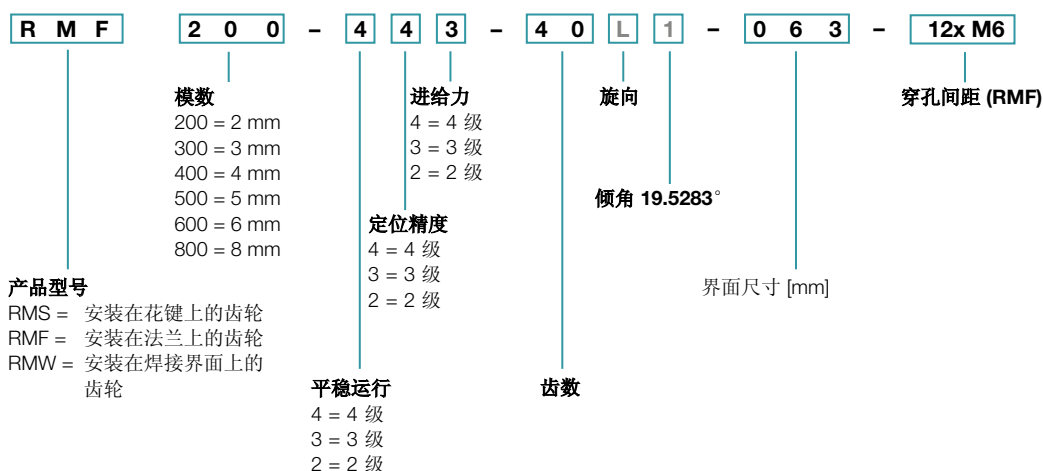

订购代码 Advanced Linear Systems

齿轮箱 *

齿条

齿轮

M 不能选择以灰色字体显示的组件

* 有关相应目录中可用的齿轮箱的信息, 请在线访问 www.wittenstein-alpha.com 或来函索要资料

** 仅在确定齿轮箱安装组件时需要完整的电机型号

* 有关可用螺钉长度的概述, 请参阅第 130 页