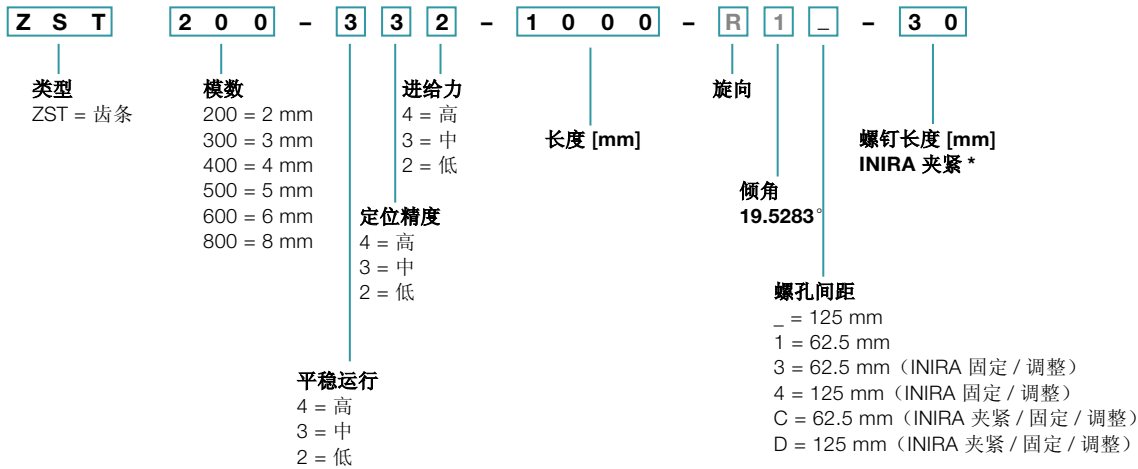

订购代码 Advanced Linear Systems

齿轮箱 *

齿条

齿轮

M 不能选择以灰色字体显示的组件

* 有关相应目录中可用的齿轮箱的信息, 请在线访问 www.wittenstein-alpha.com 或来函索要资料

** 仅在确定齿轮箱安装组件时需要完整的电机型号

* 有关可用螺钉长度的概述, 请参阅第 124 页