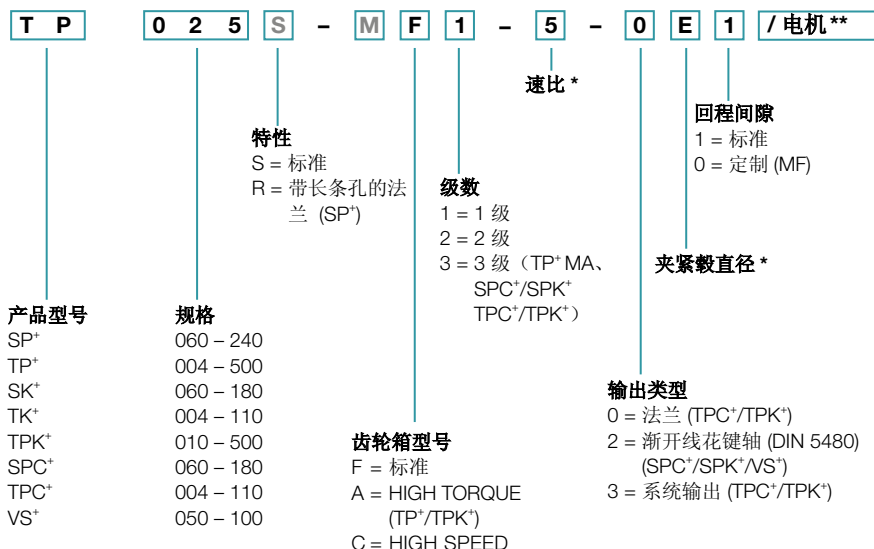

订购代码 Advanced Linear Systems

齿轮箱 *

齿条

齿轮

M 不能选择以灰色字体显示的组件

* 有关相应目录中可用的齿轮箱的信息, 请在线访问 www.wittenstein-alpha.com 或来函索要资料

** 仅在确定齿轮箱安装组件时需要完整的电机型号

* 有关可用螺钉长度的概述, 请参阅第 130 页