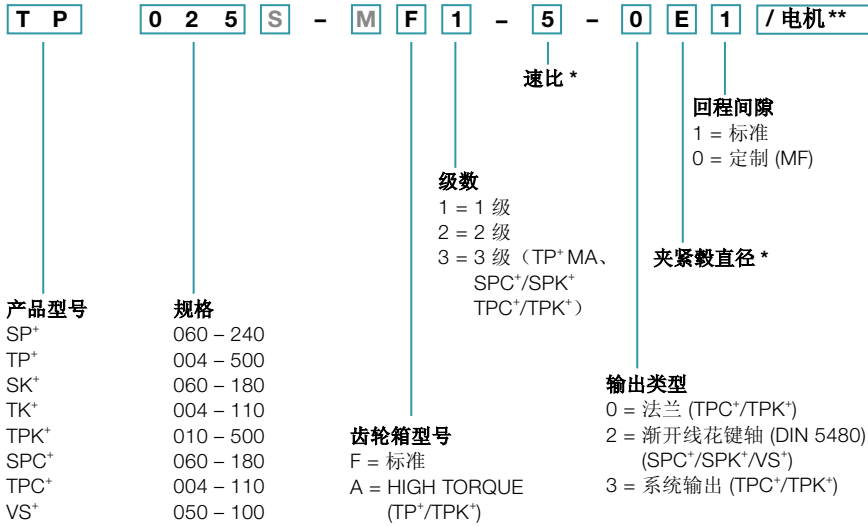

订购代码 Advanced Linear Systems

齿轮箱 *

齿条

齿轮

M 不能选择以灰色字体显示的组件

* 有关相应目录中可用的齿轮箱的信息, 请在线访问 www.wittenstein-alpha.com 或来函索要资料

** 仅在确定齿轮箱安装组件时需要完整的电机型号

* 有关可用螺钉长度的概述, 请参阅第 124 页