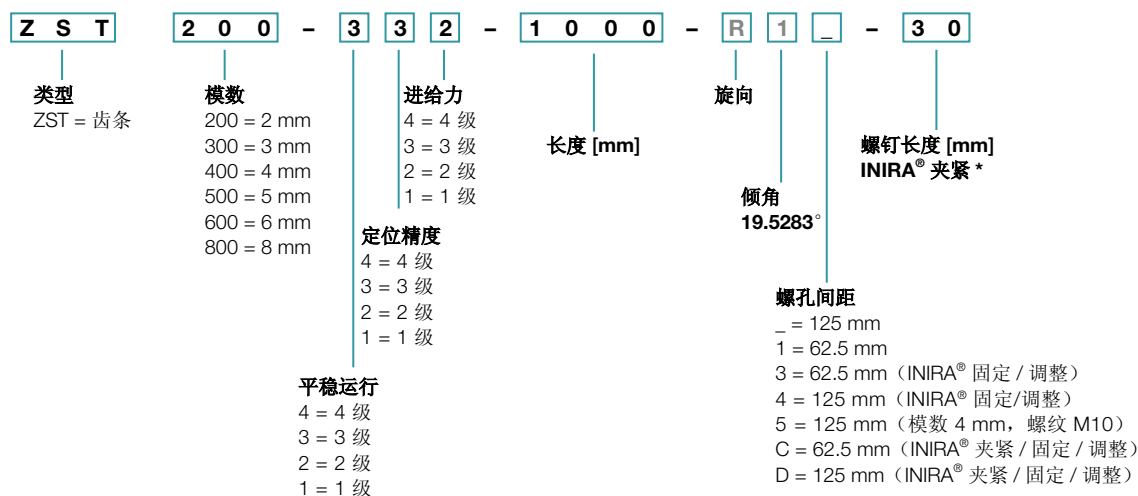

订购代码 Advanced Linear Systems

齿轮箱 *

齿条

齿轮

M 不能选择以灰色字体显示的组件

* 有关相应目录中可用的齿轮箱的信息, 请在线访问 www.wittenstein-alpha.com 或来函索要资料

** 仅在确定齿轮箱安装组件时需要完整的电机型号

* 有关可用螺钉长度的概述, 请参阅第 130 页