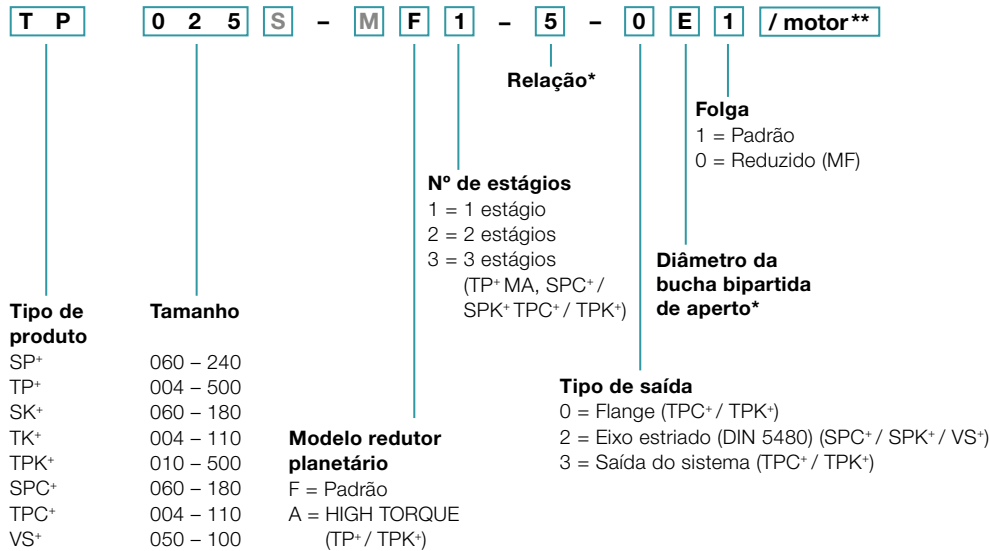

Códigos de pedido **Advanced Linear Systems**

Redutor planetário*

M Os componentes com fonte em cinza não podem ser selecionados

* Mais informações sobre as cabeças da embreagem podem ser obtidas nos respectivos catálogos, online em www.wittenstein.com.br ou mediante solicitação
 ** Designação completa do motor requerida para determinar as peças de montagem redutor planetário

Cremlheira

* Consulte a página 124 para obter uma visão geral dos comprimentos de parafuso disponíveis

Pinhão