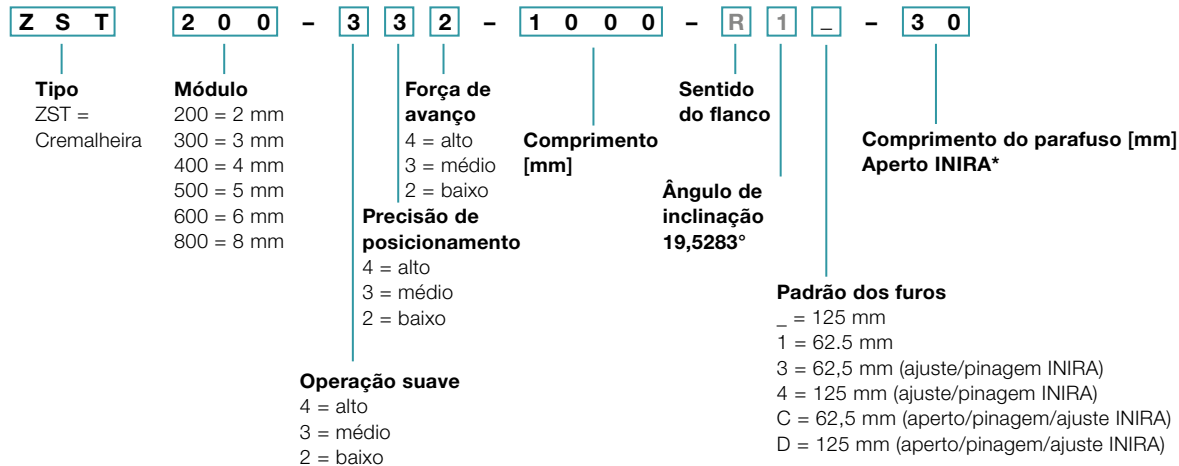

Códigos de pedido **Advanced Linear Systems**

Redutor planetário*

M Os componentes com fonte em cinza não podem ser selecionados

* Mais informações sobre as cabeças da embreagem podem ser obtidas nos respectivos catálogos, online em www.wittenstein.com.br ou mediante solicitação
 ** Designação completa do motor requerida para determinar as peças de montagem redutor planetário

Cremlheira

* Consulte a página 124 para obter uma visão geral dos comprimentos de parafuso disponíveis

Pinhão