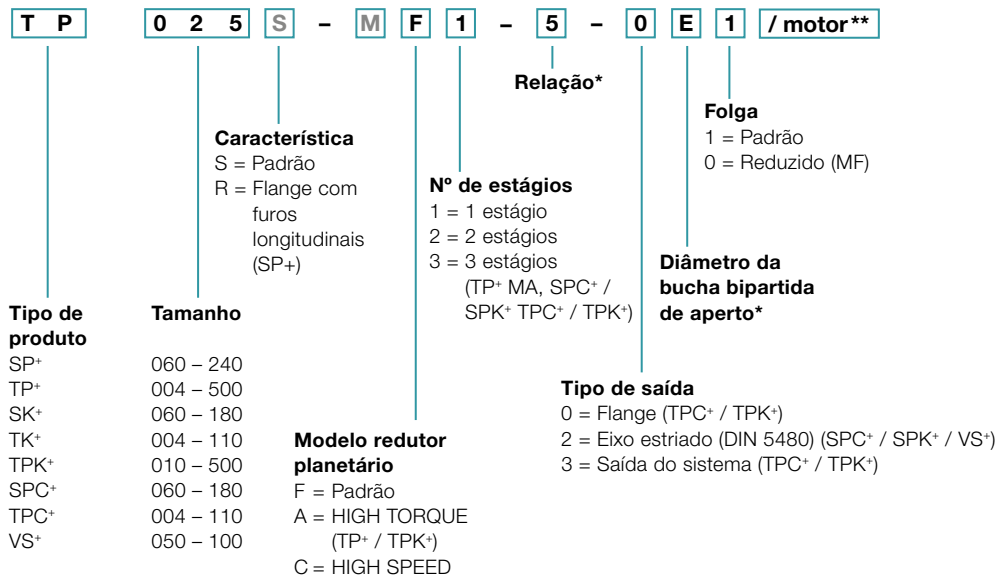

Códigos de pedido Advanced Linear Systems

Redutor planetário*

M Os componentes com fonte em cinza não podem ser selecionados

* Mais informações sobre as cabeças da embreagem podem ser obtidas nos respectivos catálogos, online em www.wittenstein.com.br ou mediante solicitação

** Designação completa do motor requerida para determinar as peças de montagem redutor planetário

Cremlheira

* Consulte a página 130 para obter uma visão geral dos comprimentos de parafuso disponíveis

Pinhão