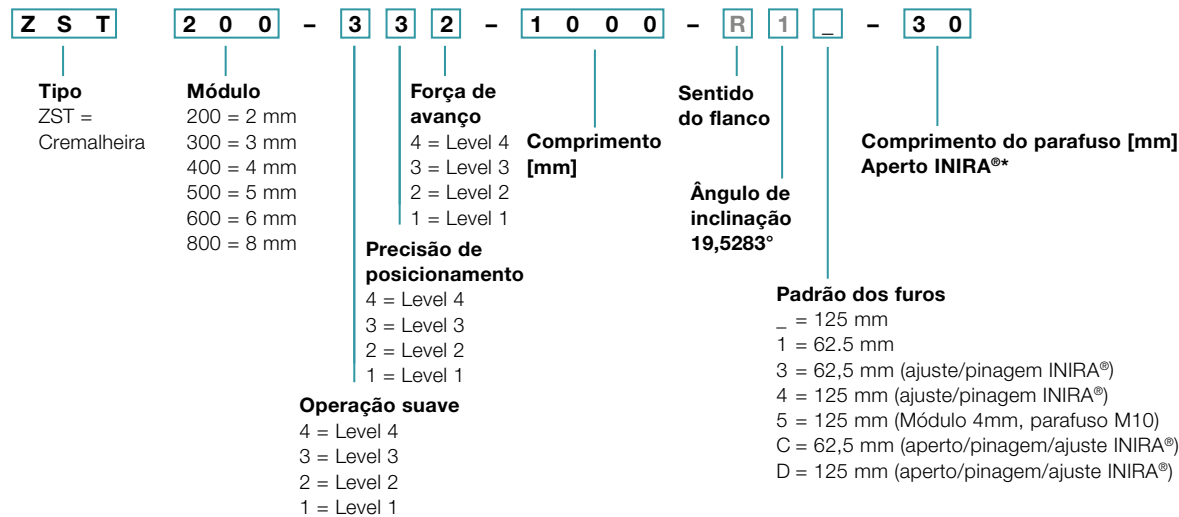

Códigos de pedido Advanced Linear Systems

Redutor planetário*

M Os componentes com fonte em cinza não podem ser selecionados

* Mais informações sobre as cabeças da embreagem podem ser obtidas nos respectivos catálogos, online em www.wittenstein.com.br ou mediante solicitação

** Designação completa do motor requerida para determinar as peças de montagem redutor planetário

Cremlheira

* Consulte a página 130 para obter uma visão geral dos comprimentos de parafuso disponíveis

Pinhão