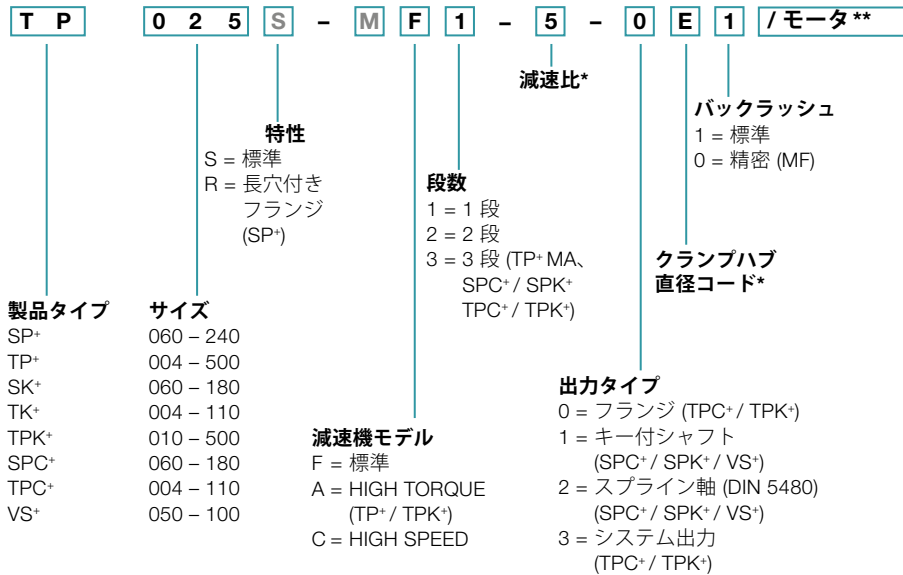

注文コード Advanced Linear Systems

減速機*

ラック

ピニオン

M 灰色文字のコンポーネントは選択できません

* 減速機に関する詳しい情報については、それぞれのカタログを www.wittenstein-alpha.com からオンラインで、当社までお問い合わせください。
 ** モーターのフル型式は、減速機の取り付け合い部品を決めるために必要です。

* ご利用いただけるねじの長さの概要は 130 ページを参照してください