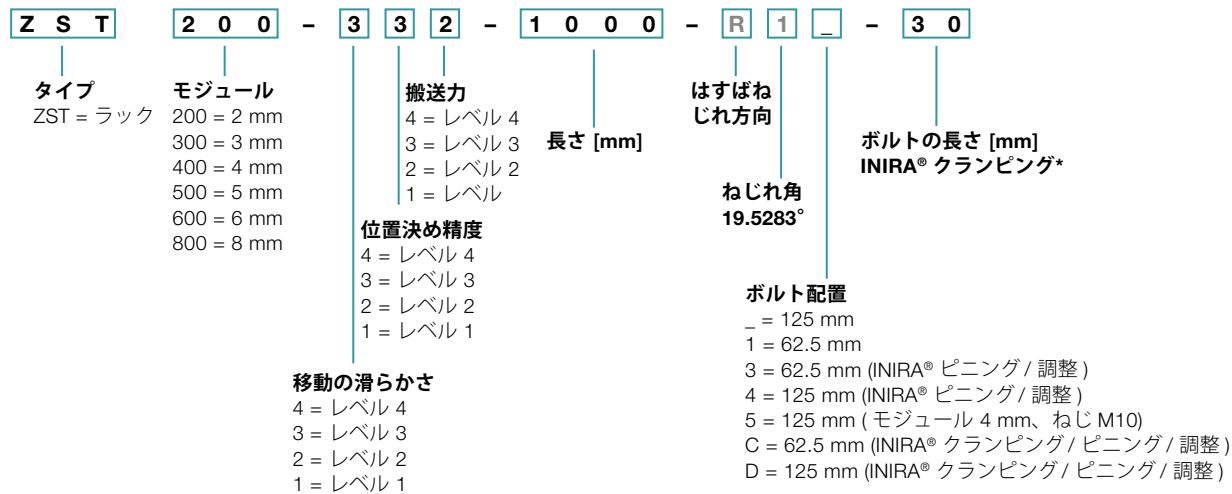

注文コード Advanced Linear Systems

減速機*

ラック

ピニオン

M 灰色文字のコンポーネントは選択できません

* 減速機に関する詳しい情報については、それぞれのカタログを www.wittenstein-alpha.com からオンラインで、当社までお問い合わせください。
 ** モーターのフル型式は、減速機の取り付け合い部品を決めるために必要です。

* ご利用いただけるねじの長さの概要は 130 ページを参照してください