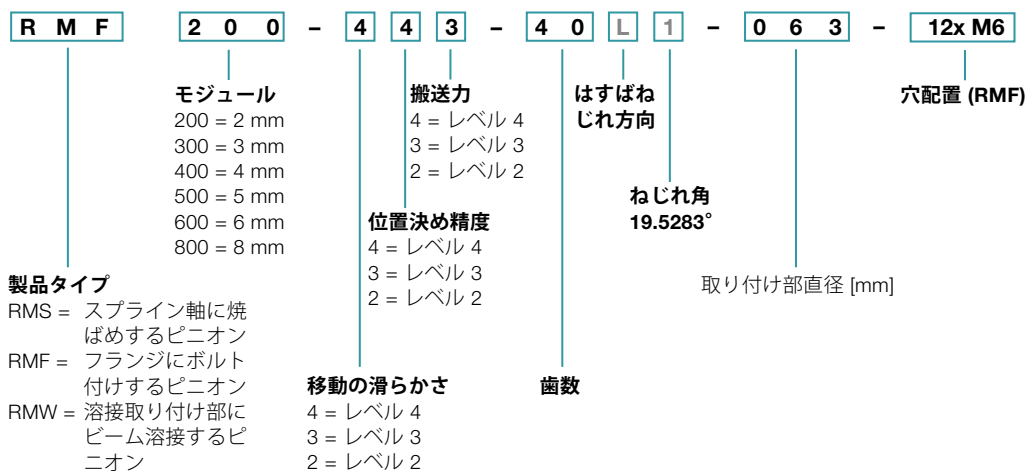

注文コード Advanced Linear Systems

減速機*

ラック

ピニオン

M 灰色文字のコンポーネントは選択できません

* 減速機に関する詳しい情報については、それぞれのカタログを www.wittenstein-alpha.com からオンラインで、当社までお問い合わせください。
 ** モーターのフル型式は、減速機の取り付け合い部品を決めるために必要です。

* ご利用いただけるねじの長さの概要は 130 ページを参照してください